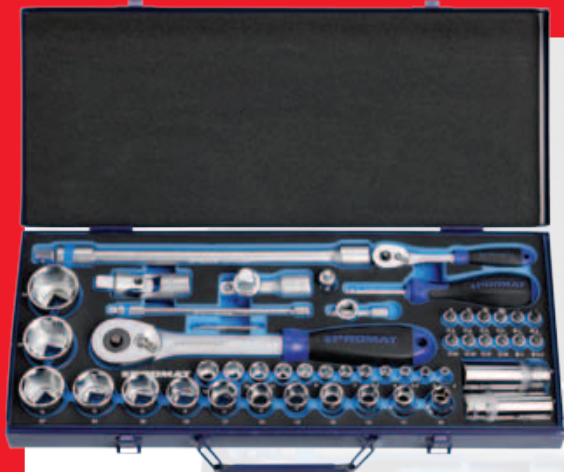

...immer einen Besuch wert!

Partner für Technik

PARTNER INTERN

Januar 2012

PROMAT MAGIC
QUALITÄTSSERZEUGNIS

PACKT ZU, WO ANDERE DURCHDREHEN!

Steckschlüsselsatz 1/4" und 1/2"

55-tlg., mit 1/4" und 1/2"-Ratsche, 6,3 mm (1/4"-) und 12,5 mm (1/2"-)-Vierkantantrieb, Steckschlüssel-Einsätze und Bedienelemente aus Chrom-Vanadium-Stahl, Schraubeinsätze mit Chrom-Vanadium-Sockel und Klingen aus Nickel-Chrom-Molybdän-Stahl
Art.-Nr. 55 44 92

Mit dem revolutionären „6+6“-Spezialprofil im Steckschlüsseleinsatz lassen sich auch bis zu 85% abgerundete Schraubenköpfe und Muttern lösen!

Euro **99,00**
zzgl. MwSt.

Euro **117,81**
inkl. MwSt.

Winkelschleifer-Set GA 5030 KSP1

inkl. Diamantscheibe, Schruppscheibe, Base-Cap und Alu-Koffer

Nennaufnahme 720 W
Drehzahl 11.000 min⁻¹
Schrupp- und Trennscheiben Ø 125 mm
Gewicht 1,8 kg
Art.-Nr. 51 26 52

Euro **75,00**
zzgl. MwSt.

Euro **89,25**
inkl. MwSt.